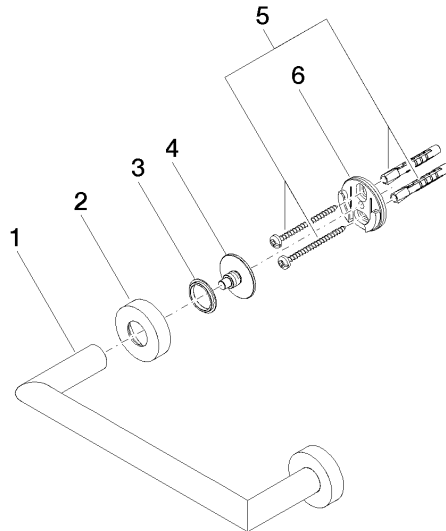

83 020 979

- interasse 200 mm
- larghezza 240mm
- altezza 40 mm
- rosetta Ø 40 mm
- sporgenza 75 mm

Compatibile con: LISSÉ, META

|   |                                |               |
|---|--------------------------------|---------------|
|    | Champagne spazzolato (Oro 22k) | 83 020 979-46 |
|    | Cromato                        | 83 020 979-00 |
|    | Platinato spazzolato           | 83 020 979-06 |
|    | Dark Chrome                    | 83 020 979-19 |
|    | Light Gold                     | 83 020 979-26 |
|    | Light Gold spazzolato          | 83 020 979-27 |
|    | Nero opaco                     | 83 020 979-33 |
|    | Bronzo spazzolato              | 83 020 979-42 |
|    | Champagne (Oro 22k)            | 83 020 979-47 |
|   | Cromo spazzolato               | 83 020 979-93 |
|  | Dark Platinum spazzolato       | 83 020 979-99 |

83 020 979

mm [inches]

83 020 979

Parts for other  
finishes can be found  
here: Cromato

### Elenco delle parti di ricambio

| N. | Codice articolo    | Denominazione    | Quantità necessaria | Tempo di produzione |
|----|--------------------|------------------|---------------------|---------------------|
| 1  | 05 28 22 545 00-46 | sostegno         | 1                   | 60                  |
| 2  | 08 27 97 502-46    | rosetta          | 2                   | 60                  |
| 3  | 08 30 11 517 90    | anello           | 2                   | 2                   |
| 4  | 08 17 97 560 90    | sostegno         | 2                   | 2                   |
| 5  | 05 30 31 025 00 90 | set di fissaggio | 2                   | 2                   |
| 6  | 08 17 97 501 07    | sostegno         | 2                   | 2                   |