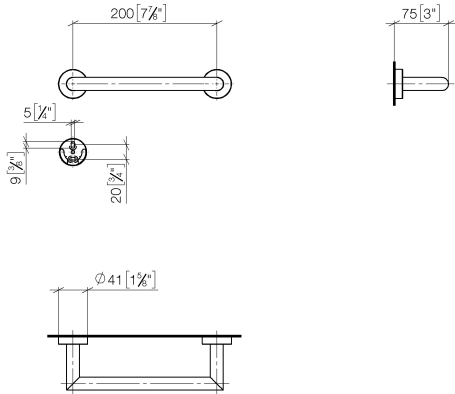

83 020 979

- interasse 200 mm
- larghezza 240mm
- altezza 40 mm
- rosetta Ø 40 mm
- sporgenza 75 mm

Compatibile con: LISSÉ, META

|   |                                |               |
|---|--------------------------------|---------------|
|    | Champagne spazzolato (Oro 22k) | 83 020 979-46 |
|    | Cromato                        | 83 020 979-00 |
|    | Platinato spazzolato           | 83 020 979-06 |
|    | Dark Chrome                    | 83 020 979-19 |
|    | Light Gold                     | 83 020 979-26 |
|    | Light Gold spazzolato          | 83 020 979-27 |
|    | Nero opaco                     | 83 020 979-33 |
|    | Bronzo spazzolato              | 83 020 979-42 |
|    | Champagne (Oro 22k)            | 83 020 979-47 |
|   | Cromo spazzolato               | 83 020 979-93 |
|  | Dark Platinum spazzolato       | 83 020 979-99 |

83 020 979

mm [inches]

83 020 979

Parts for other  
finishes can be found  
here: Cromato

### Elenco delle parti di ricambio

| N. | Codice articolo    | Denominazione    | Quantità necessaria | Tempo di produzione |
|----|--------------------|------------------|---------------------|---------------------|
| 1  | 05 28 22 545 00-46 | sostegno         | 1                   | 60                  |
| 2  | 08 27 97 502-46    | rosetta          | 2                   | 60                  |
| 3  | 08 30 11 517 90    | anello           | 2                   | 2                   |
| 4  | 08 17 97 560 90    | sostegno         | 2                   | 2                   |
| 5  | 05 30 31 025 00 90 | set di fissaggio | 2                   | 2                   |
| 6  | 08 17 97 501 07    | sostegno         | 2                   | 2                   |